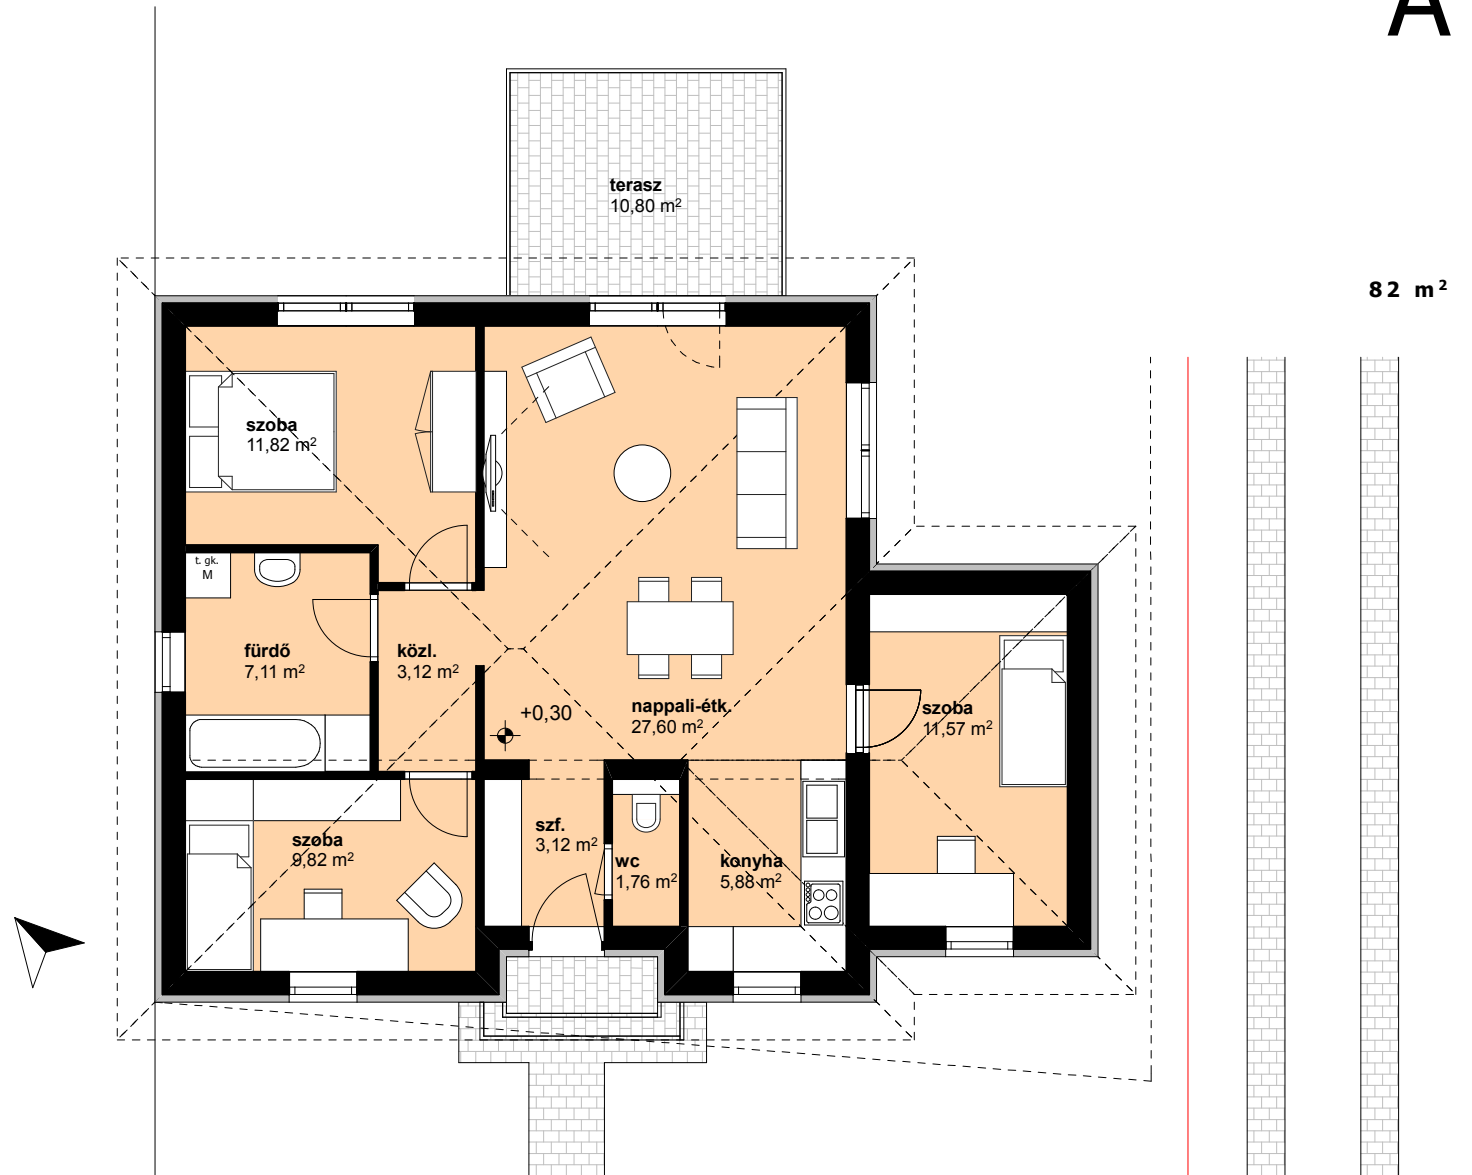

O R I E N T I K K F T .
LAKÓÉPÜLETEK VÁZLATTERVE, MOSONMAGYARÓVÁR
WITTMANN ANTAL UTCA HRSZ.: 762/8

tervező: n-plan építésziroda kft.

A

B